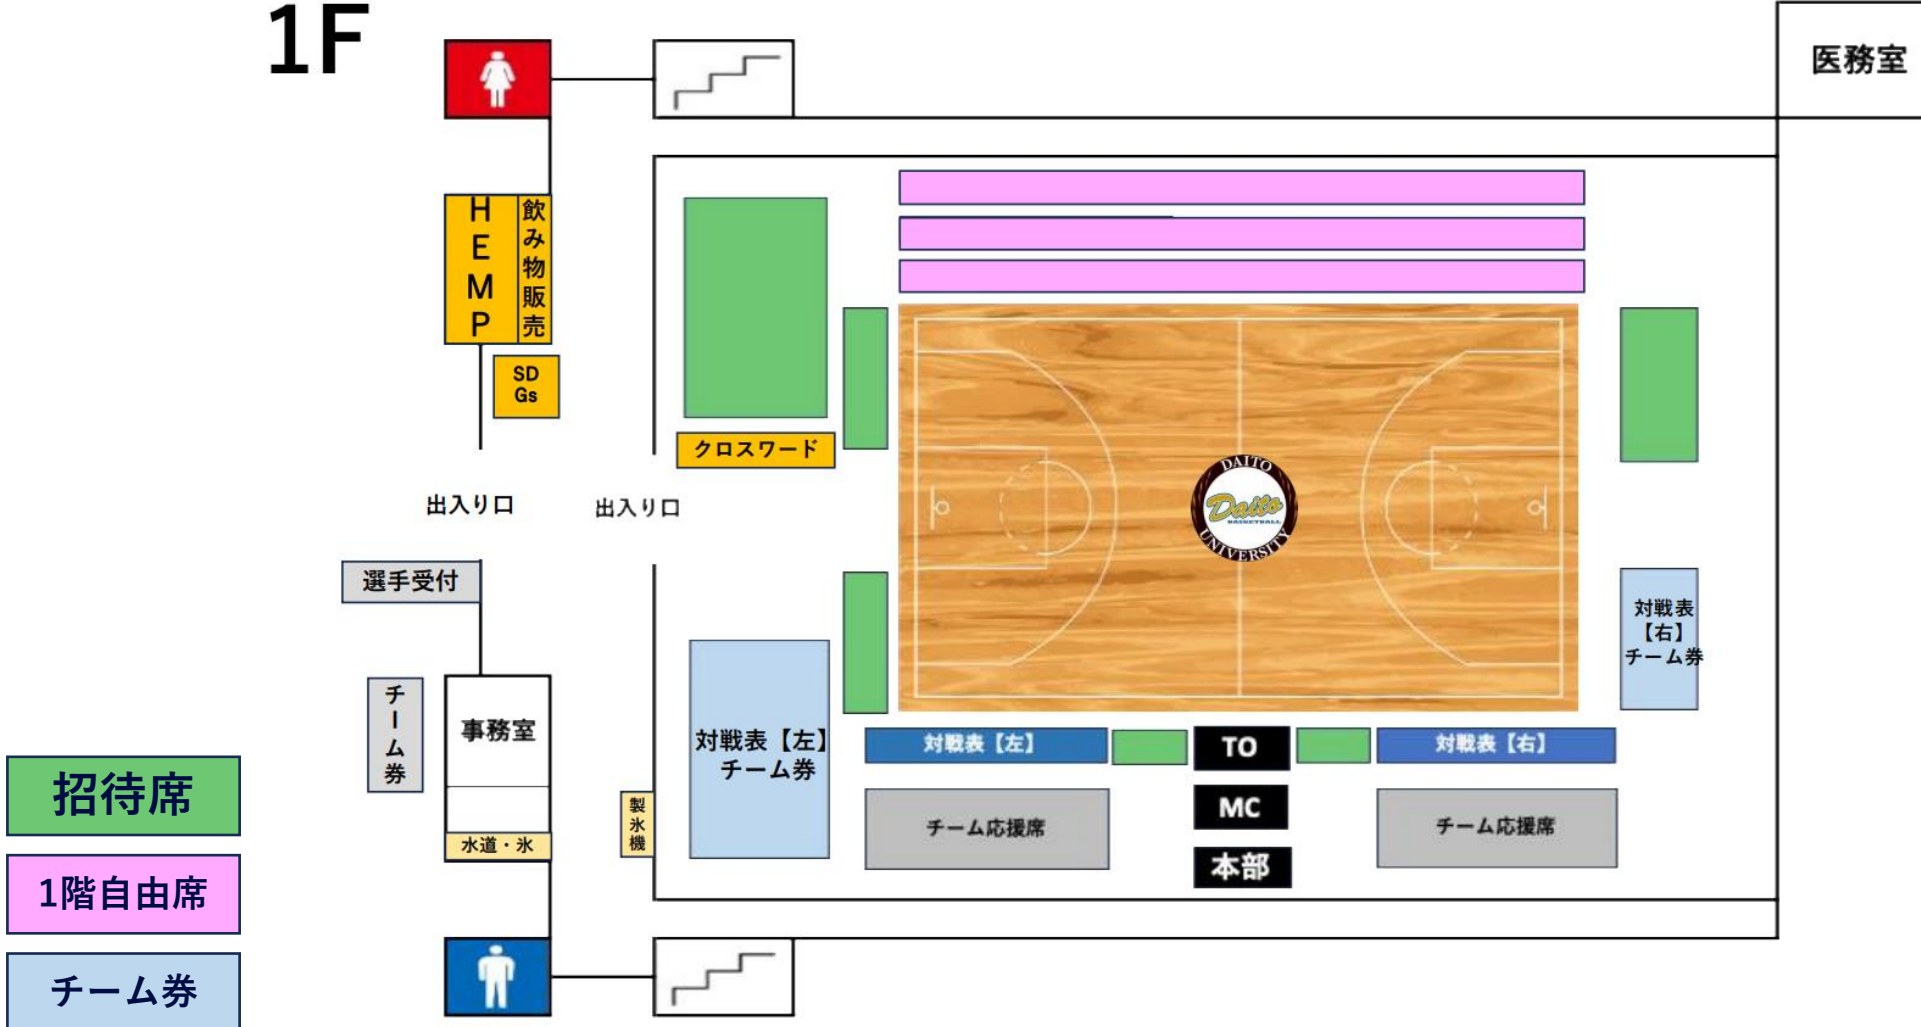

大東文化大学 東松山キャンパス

10/26(土), 10/27(日)

1F

2F

スクリーン

J Sports

審判
控室

対戦表【左】

対戦表【右】

2階自由席

スクリーン

スカウティング
エリア